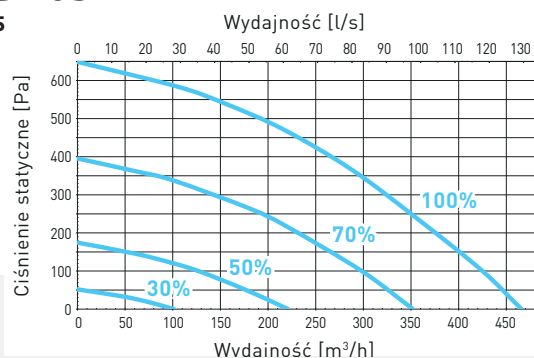

Avira 405

VAVP405

Avira 505

VAVP505