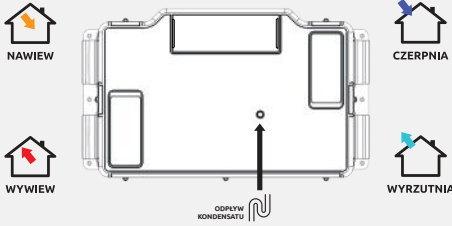

Seria Avira

VAVP305, VAVP405, VAVP505, VAVP605

WERSJA LEWA
STANDARD

VAVP305L	Centrala wentylacyjna Avira 305 wersja lewa (standard)
VAVP405L	Centrala wentylacyjna Avira 405 wersja lewa (standard)
VAVP505L	Centrala wentylacyjna Avira 505 wersja lewa (standard)
VAVP605L	Centrala wentylacyjna Avira 605 wersja lewa (standard)
VAVP305LCF	Centrala wentylacyjna Avira 305 wersja lewa (standard) + moduł CF
VAVP405LCF	Centrala wentylacyjna Avira 405 wersja lewa (standard) + moduł CF
VAVP505LCF	Centrala wentylacyjna Avira 505 wersja lewa (standard) + moduł CF
VAVP605LCF	Centrala wentylacyjna Avira 605 wersja lewa (standard) + moduł CF