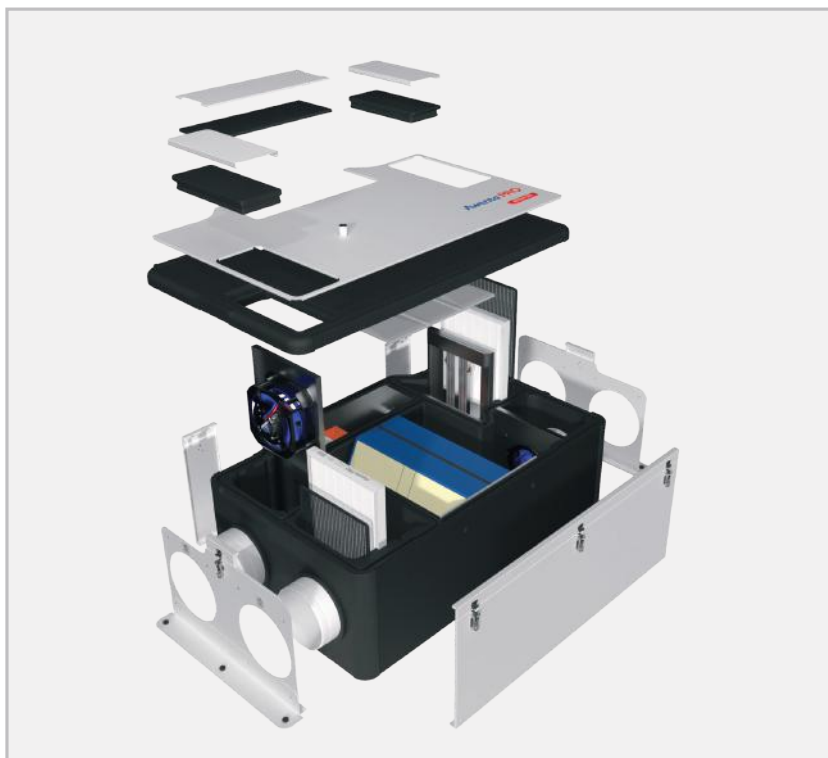

CECHY REKUPERATORA

- Pozycja montażu - sufitowa (podwieszana)
- Wymiennik przeciwprądowy o sprawności do 95%
- Oszczędne wentylatory z silnikami EC Ziehl-Abegg i EBM papst
- Automatyczny bypass, 100% obejścia
- Modułowana nagrzewnica wstępna ze zmiennymi parametrami pracy
- Doskonała izolacja dzięki zastosowaniu obudowy z EPP (spieniony polipropylen)
- Szczelna konstrukcja zapobiegająca przedostawaniu się zapachów, zanieczyszczeń z powietrza wywiewanego do nawiewanego
- Mobilna aplikacja na smartfona – Android, iOS oraz możliwość sterowania za pośrednictwem przeglądarki internetowej (konieczny moduł iNext)
- System automatycznej kontroli przepływu (constant flow) – w wersjach CF
- Standardowo wyposażona w dwa filtry M5 (ISO ePM10)
- Możliwość stosowania filtrów dokładnych F7 (ISO ePM1) o podwyższonej klasie filtracji
- Możliwość zastosowania filtra wstępnego (prefiltra).
- Możliwość współpracy z czujnikami: jakości powietrza, stężenia dwutlenku węgla i wilgotności (VSPM, VSHC, VSHW)
- Możliwość mycia wymiennika
- Długa żywotność
- Odporność na zarysowania elementów malowanych na poziomie wartości 5 H
- Właściwości antybakteryjne elementów malowanych zgodnie z normą ASTM E2149-13a
- Możliwość sterowania poprzez protokół MODBUS RTU

Produkty uzupełniające

FILTRY

Seria Avira

VAVP305, VAVP405, VAVP505, VAVP605

WERSJA LEWA
STANDARD

VAVP305L	Centrala wentylacyjna Avira 305 wersja lewa (standard)
VAVP405L	Centrala wentylacyjna Avira 405 wersja lewa (standard)
VAVP505L	Centrala wentylacyjna Avira 505 wersja lewa (standard)
VAVP605L	Centrala wentylacyjna Avira 605 wersja lewa (standard)
VAVP305LCF	Centrala wentylacyjna Avira 305 wersja lewa (standard) + moduł CF
VAVP405LCF	Centrala wentylacyjna Avira 405 wersja lewa (standard) + moduł CF
VAVP505LCF	Centrala wentylacyjna Avira 505 wersja lewa (standard) + moduł CF
VAVP605LCF	Centrala wentylacyjna Avira 605 wersja lewa (standard) + moduł CF