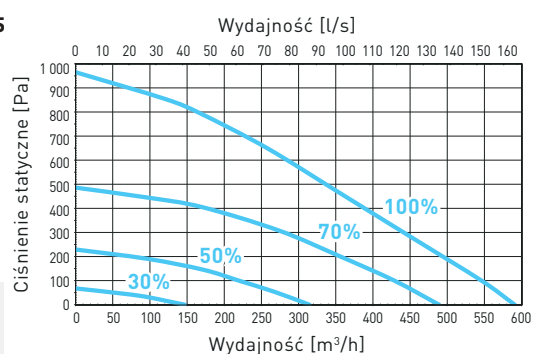

Seria Avira

VAVP305, VAVP405, VAVP505, VAVP605

WYDAJNOŚĆ

NOWOŚĆ

Avira 305

VAVP305

NOWOŚĆ

Avira 405

VAVP405

Avira 505

VAVP505

Avira 605

VAVP605