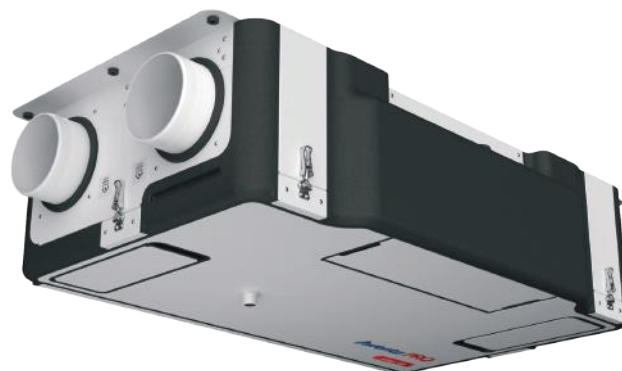

CECHY REKUPERATORA

- Pozycja montażu - sufitowa (podwieszana)
- Wymiennik przeciwprądowy o sprawności do 95%
- Oszczędne wentylatory z silnikami EC Ziehl-Abegg i EBM papst
- Automatyczny bypass, 100% obejścia
- Modułowana nagrzewnica wstępna ze zmiennymi parametrami pracy
- Doskonała izolacja dzięki zastosowaniu obudowy z EPP (spieniony polipropylen)
- Szczelna konstrukcja zapobiegająca przedostawaniu się zapachów, zanieczyszczeń z powietrza wywiewanego do nawiewanego
- Mobilna aplikacja na smartfona – Android, iOS oraz możliwość sterowania za pośrednictwem przeglądarki internetowej (konieczny moduł iNext)
- System automatycznej kontroli przepływu (constant flow) – w wersjach CF
- Standardowo wyposażona w dwa filtry M5 (ISO ePM10)
- Możliwość stosowania filtrów dokładnych F7 (ISO ePM1) o podwyższonej klasie filtracji
- Możliwość zastosowania filtra wstępnego (prefiltra).
- Możliwość współpracy z czujnikami: jakości powietrza, stężenia dwutlenku węgla i wilgotności (VSPM, VSHC, VSHW)
- Możliwość mycia wymiennika
- Długa żywotność
- Odporność na zarysowania elementów malowanych na poziomie wartości 5 H
- Właściwości antybakteryjne elementów malowanych zgodnie z normą ASTM E2149-13a
- Możliwość sterowania poprzez protokół MODBUS RTU

Produkty uzupełniające

FILTRY

Seria Avira

VAVP305, VAVP405, VAVP505, VAVP605

WERSJA LEWA
STANDARD

VAVP305L	Centrala wentylacyjna Avira 305 wersja lewa (standard)
VAVP405L	Centrala wentylacyjna Avira 405 wersja lewa (standard)
VAVP505L	Centrala wentylacyjna Avira 505 wersja lewa (standard)
VAVP605L	Centrala wentylacyjna Avira 605 wersja lewa (standard)
VAVP305LCF	Centrala wentylacyjna Avira 305 wersja lewa (standard) + moduł CF
VAVP405LCF	Centrala wentylacyjna Avira 405 wersja lewa (standard) + moduł CF
VAVP505LCF	Centrala wentylacyjna Avira 505 wersja lewa (standard) + moduł CF
VAVP605LCF	Centrala wentylacyjna Avira 605 wersja lewa (standard) + moduł CF