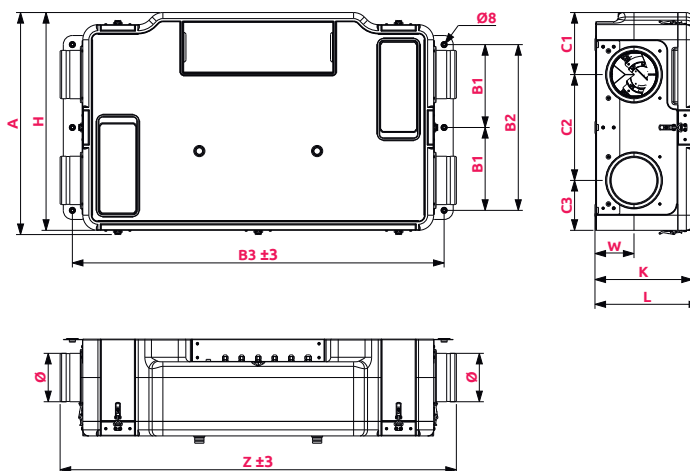

INFORMACJE TECHNICZNE

	SERIA300 <small>nowość</small>	SERIA400 <small>nowość</small>	SERIA500	SERIA600
INDEKS	AVIRA 305	AVIRA 405	AVIRA 505	AVIRA 605
Napięcie zasilania	230 V AC lub 12 V DC / 50 Hz			
Stopień ochrony IP	IP33			
Moc maksymalna nagrzewnicy wstępnej	2000 W			
Maks. pobór mocy (bez nagrzewnicy wstępnej)	155 W	305 W	340 W	400 W
Wydajność (przy 100Pa)	305 m ³ /h	425 m ³ /h	546 m ³ /h	655 m ³ /h
Max. obroty silnika	3 300 obr/min	4 200 obr/min	4 400 obr/min	2 400 obr/min
Poziom hałas	42,0 dB(A)	47,0 dB(A)	48 dB(A)	42 dB(A)
Typ wymiennika	Krzyżowy przeciwprądowy Recair (opcjonalnie Entalpiczny)			
Max. sprawność odzysku ciepła	do 95%			
Materiał wymiennika	Polistyren			
Materiał obudowy	EPP + stal malowana proszkowo			
Filtr - czerpnia	VM5AV405 - M5 ISO ePM10 (opcjonalnie VF7AV405 - F7 ISO ePM1)		VM5AV605 - M5 ISO ePM10 (opcjonalnie VF7AV605 - F7 ISO ePM1)	
Filtr - wyciąg	VM5AV405 - M5 ISO ePM10		VM5AV605 - M5 ISO ePM10	
Filtr wstępny czerpnia/wyciąg	VFWAV405 (opcjonalnie)		VFWAV605 (opcjonalnie)	
Średnica króćców przyłączeniowych powietrza	160 mm		200 mm	
Średnica króćca odpływu skroplin	32 mm			
Rodzaj sterownika	AERO 4 + NANO COLOR 2			
Bypass	Automatyczny 100%			
Wentylatory	2x Promieniowy z silnikiem EC			
System Constant Flow	TAK, w zależności od wersji			
Komunikacja Modbus RTU	TAK			
Moduł internetowy	VLAN iNEXT (opcjonalnie)			
Czujnik jakości powietrza	VSPM (opcjonalnie)			
Czujnik stężenia CO2 i wilgotności	VSHC (opcjonalnie)			
Czujnik wilgotności	VSHW (opcjonalnie)			
Waga	35 kg		43 kg	

Seria Avira

VAVP305, VAVP405, VAVP505, VAVP605

Avira 305

WYMIARY

	Ø	A	H	Z	B1	B2	B3	W	K	L	C1	C2	C3
VAVP305	160	734	720	1310	274	548	1230	129	322	347	205	350	165
VAVP405	160	734	720	1310	274	548	1230	129	322	347	205	350	165
VAVP505	200	784	770	1310	289	578	1230	189	432	457	245	340	185
VAVP605	200	784	770	1310	2897	578	1230	189	432	457	245	340	185

WYMIARY

Avira 505

Seria Avira

VAVP305, VAVP405, VAVP505, VAVP605

WYDAJNOŚĆ

NOWOŚĆ

Avira 305

VAVP305