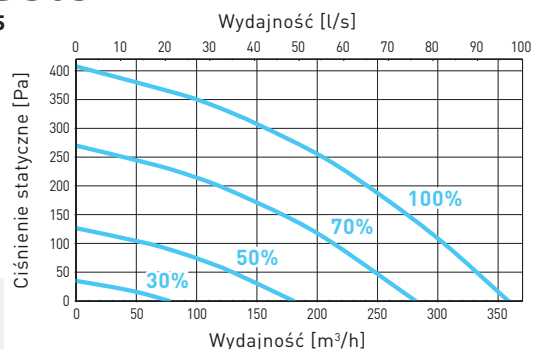

INFORMACJE TECHNICZNE

	SERIA300 <small>nowość</small>	SERIA400 <small>nowość</small>	SERIA500	SERIA600
INDEKS	AVIRA 305	AVIRA 405	AVIRA 505	AVIRA 605
Napięcie zasilania	230 V AC lub 12 V DC / 50 Hz			
Stopień ochrony IP	IP33			
Moc maksymalna nagrzewnicy wstępnej	2000 W			
Maks. pobór mocy (bez nagrzewnicy wstępnej)	155 W	305 W	340 W	400 W
Wydajność (przy 100Pa)	305 m ³ /h	425 m ³ /h	546 m ³ /h	655 m ³ /h
Max. obroty silnika	3 300 obr/min	4 200 obr/min	4 400 obr/min	2 400 obr/min
Poziom hałas	42,0 dB(A)	47,0 dB(A)	48 dB(A)	42 dB(A)
Typ wymiennika	Krzyżowy przeciwprądowy Recair (opcjonalnie Entalpiczny)			
Max. sprawność odzysku ciepła	do 95%			
Materiał wymiennika	Polistyren			
Materiał obudowy	EPP + stal malowana proszkowo			
Filtr - czerpnia	VM5AV405 - M5 ISO ePM10 (opcjonalnie VF7AV405 - F7 ISO ePM1)		VM5AV605 - M5 ISO ePM10 (opcjonalnie VF7AV605 - F7 ISO ePM1)	
Filtr - wyciąg	VM5AV405 - M5 ISO ePM10		VM5AV605 - M5 ISO ePM10	
Filtr wstępny czerpnia/wyciąg	VFWAV405 (opcjonalnie)		VFWAV605 (opcjonalnie)	
Średnica króćców przyłączeniowych powietrza	160 mm		200 mm	
Średnica króćca odpływu skroplin	32 mm			
Rodzaj sterownika	AERO 4 + NANO COLOR 2			
Bypass	Automatyczny 100%			
Wentylatory	2x Promieniowy z silnikiem EC			
System Constant Flow	TAK, w zależności od wersji			
Komunikacja Modbus RTU	TAK			
Moduł internetowy	VLAN iNEXT (opcjonalnie)			
Czujnik jakości powietrza	VSPM (opcjonalnie)			
Czujnik stężenia CO2 i wilgotności	VSHC (opcjonalnie)			
Czujnik wilgotności	VSHW (opcjonalnie)			
Waga	35 kg		43 kg	

Seria Avira

VAVP305, VAVP405, VAVP505, VAVP605

Avira 305

WYMIARY

	Ø	A	H	Z	B1	B2	B3	W	K	L	C1	C2	C3
VAVP305	160	734	720	1310	274	548	1230	129	322	347	205	350	165
VAVP405	160	734	720	1310	274	548	1230	129	322	347	205	350	165
VAVP505	200	784	770	1310	289	578	1230	189	432	457	245	340	185
VAVP605	200	784	770	1310	2897	578	1230	189	432	457	245	340	185

WYMIARY

Avira 505

Seria Avira

VAVP305, VAVP405, VAVP505, VAVP605

WYDAJNOŚĆ

NOWOŚĆ

Avira 305

VAVP305