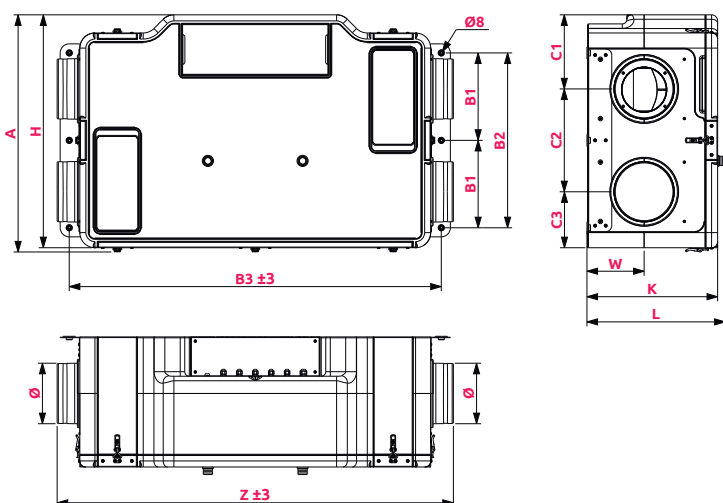

Seria Avira

VAVP305, VAVP405, VAVP505, VAVP605

Avira 305

WYMIARY

	Ø	A	H	Z	B1	B2	B3	W	K	L	C1	C2	C3
VAVP305	160	734	720	1310	274	548	1230	129	322	347	205	350	165
VAVP405	160	734	720	1310	274	548	1230	129	322	347	205	350	165
VAVP505	200	784	770	1310	289	578	1230	189	432	457	245	340	185
VAVP605	200	784	770	1310	2897	578	1230	189	432	457	245	340	185

WYMIARY

Avira 505

Seria Avira

VAVP305, VAVP405, VAVP505, VAVP605

WYDAJNOŚĆ

NOWOŚĆ

Avira 305

VAVP305