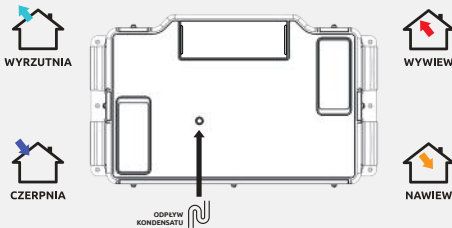

Produkty uzupełniające

FILTRY

Seria Avira

VAVP305, VAVP405, VAVP505, VAVP605

WERSJA LEWA
STANDARD

VAVP305L	Centrala wentylacyjna Avira 305 wersja lewa (standard)
VAVP405L	Centrala wentylacyjna Avira 405 wersja lewa (standard)
VAVP505L	Centrala wentylacyjna Avira 505 wersja lewa (standard)
VAVP605L	Centrala wentylacyjna Avira 605 wersja lewa (standard)
VAVP305LCF	Centrala wentylacyjna Avira 305 wersja lewa (standard) + moduł CF
VAVP405LCF	Centrala wentylacyjna Avira 405 wersja lewa (standard) + moduł CF
VAVP505LCF	Centrala wentylacyjna Avira 505 wersja lewa (standard) + moduł CF
VAVP605LCF	Centrala wentylacyjna Avira 605 wersja lewa (standard) + moduł CF

WERSJA PRAWA

VAVP305P	Centrala wentylacyjna Avira 305 wersja prawa (standard)
VAVP405P	Centrala wentylacyjna Avira 305 wersja prawa (standard)
VAVP505P	Centrala wentylacyjna Avira 505 wersja prawa (standard)
VAVP605P	Centrala wentylacyjna Avira 605 wersja prawa (standard)
VAVP305PCF	Centrala wentylacyjna Avira 305 wersja prawa (standard) + moduł CF
VAVP405PCF	Centrala wentylacyjna Avira 405 wersja prawa (standard) + moduł CF
VAVP505PCF	Centrala wentylacyjna Avira 505 wersja prawa (standard) + moduł CF
VAVP605PCF	Centrala wentylacyjna Avira 605 wersja prawa (standard) + moduł CF

Seria Avira

VAVP305, VAVP405, VAVP505, VAVP605

Avira 305

WYMIARY

	Ø	A	H	Z	B1	B2	B3	W	K	L	C1	C2	C3
VAVP305	160	734	720	1310	274	548	1230	129	322	347	205	350	165
VAVP405	160	734	720	1310	274	548	1230	129	322	347	205	350	165
VAVP505	200	784	770	1310	289	578	1230	189	432	457	245	340	185
VAVP605	200	784	770	1310	2897	578	1230	189	432	457	245	340	185